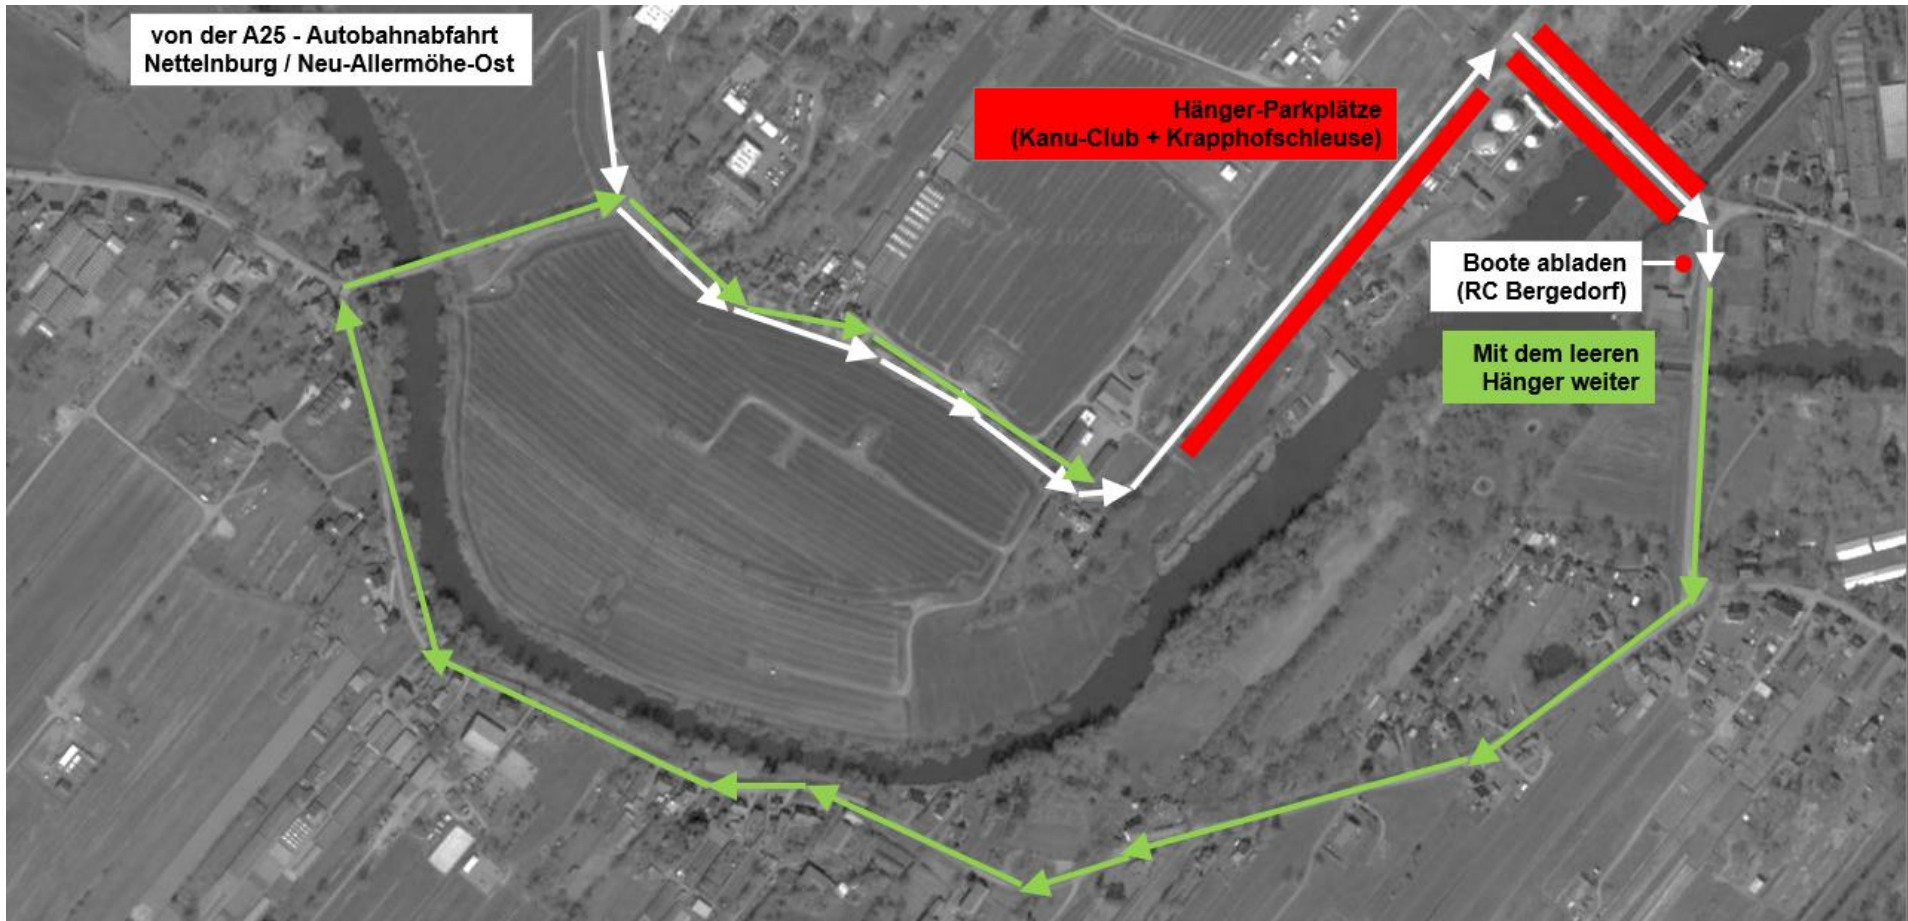

RUDERCLUB BERGEDORF e.V.
Schleusendamms 20 – 21037 Hamburg

DOVE-ELBE-RALLYE 2026

Anreise und Parken: