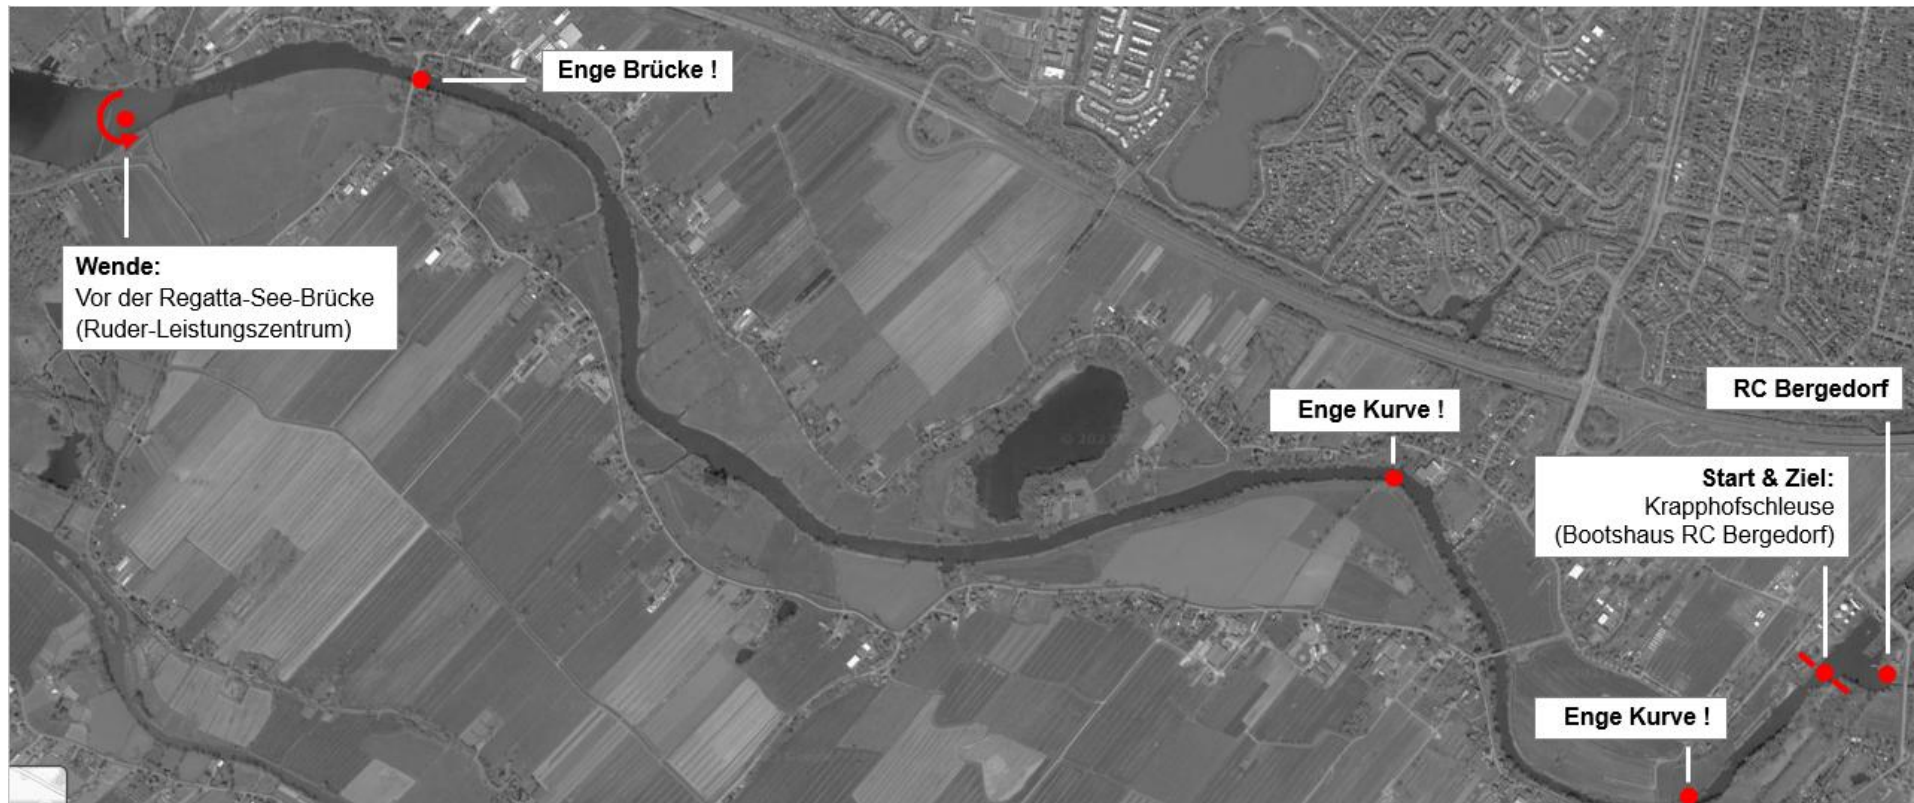

Details zur Streckenführung: