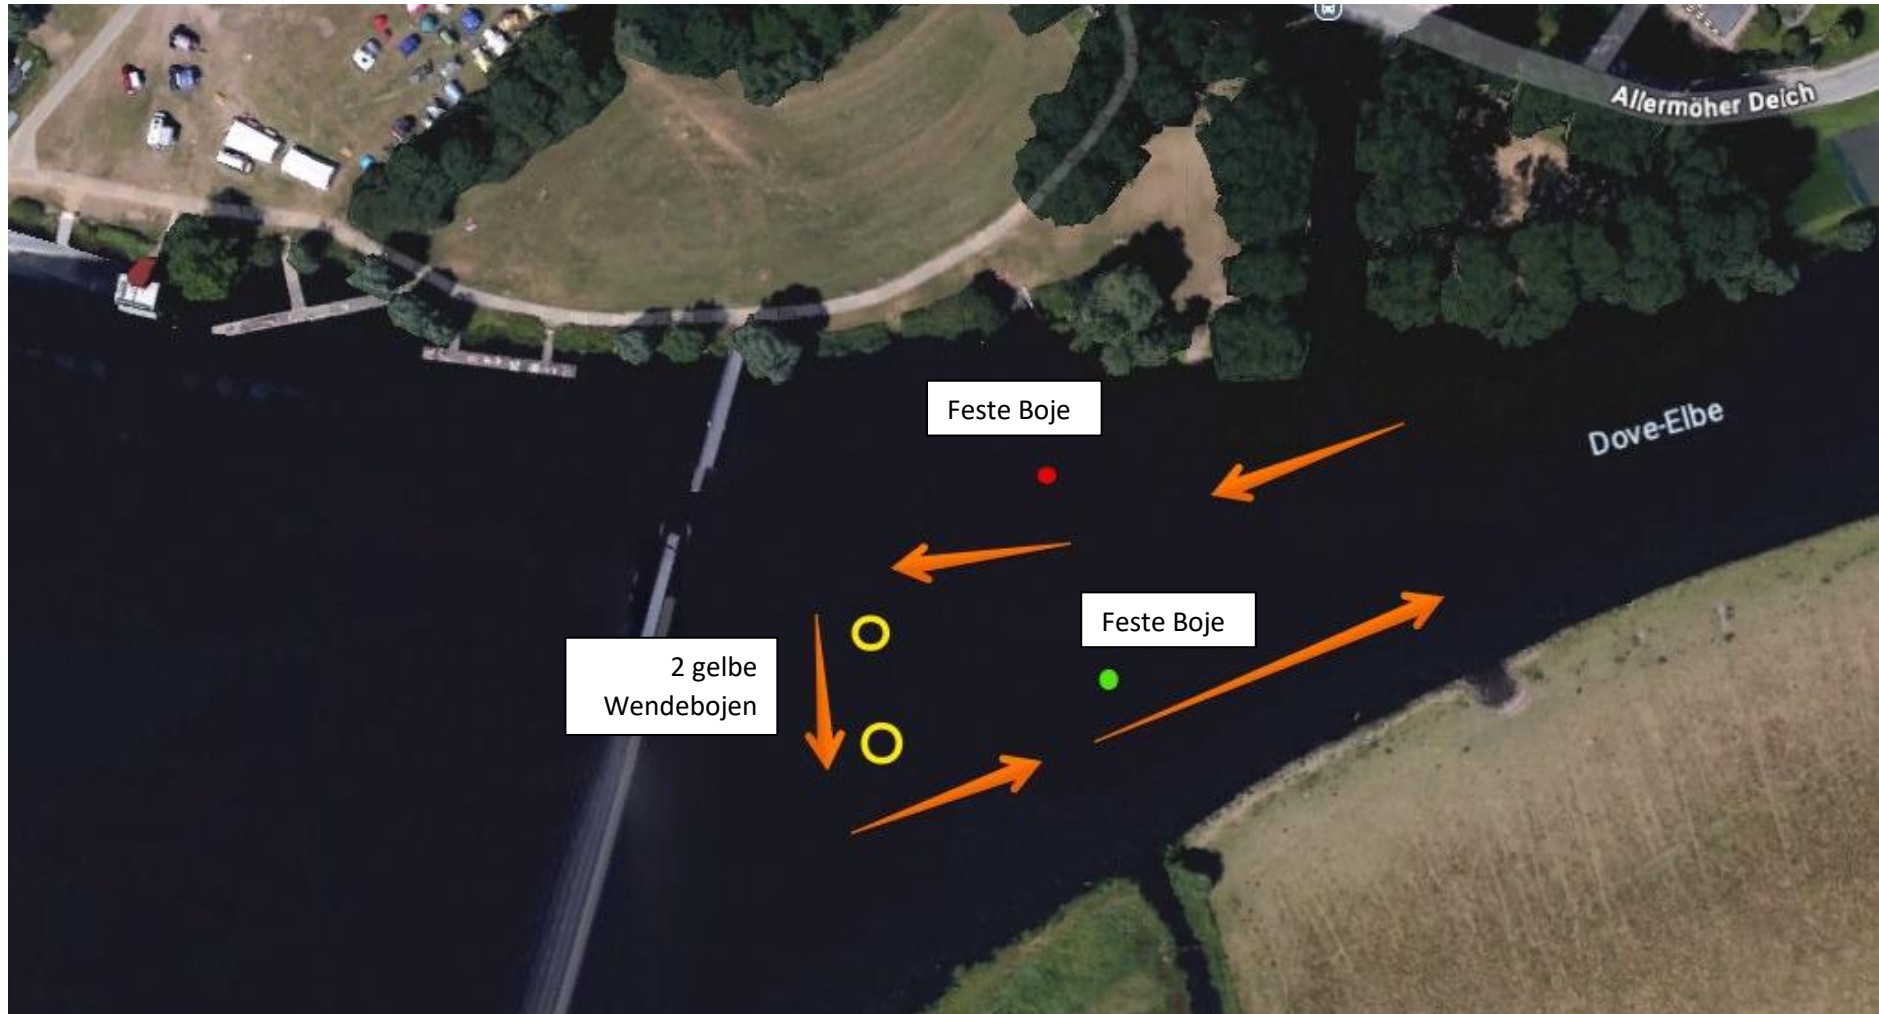

Details zur Streckenführung: Wende